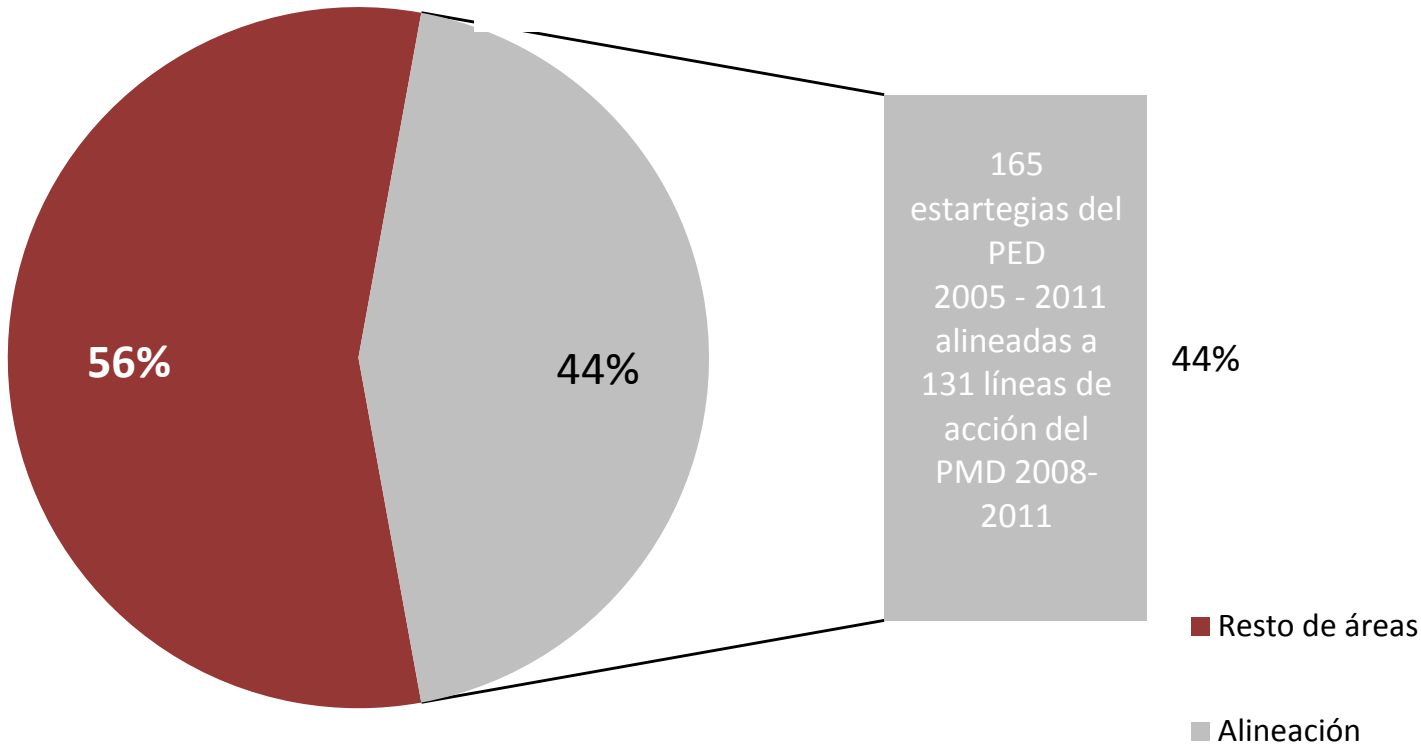

Vinculación del Plan Municipal de Desarrollo 2008-2011 con el Plan Estatal de Desarrollo 2005-2011

Plan Estatal de Desarrollo 2005-2011

305 Estrategias

Nota: 54 estrategias corresponden a territorios específicos, mismas que no se pueden alinear al Municipio de Puebla.