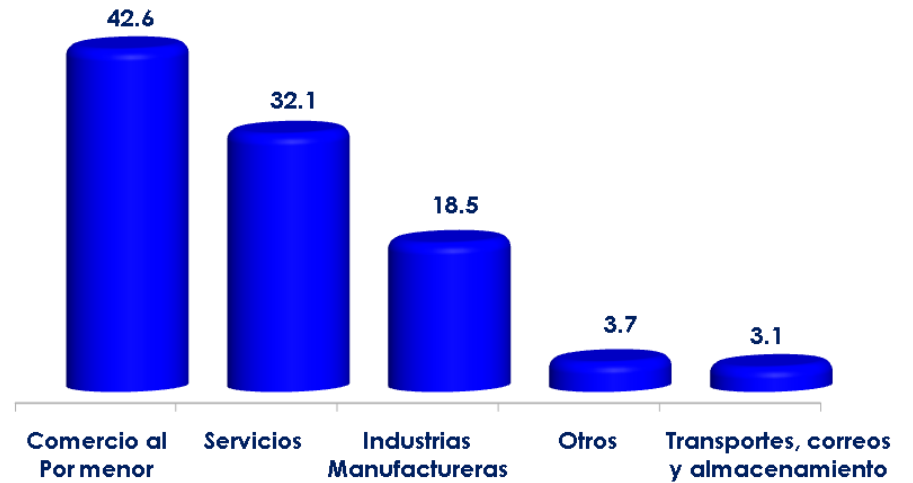

Juntas Auxiliares del Municipio de Puebla

Información Económica

**censos
económicos
2009**

**DENUE
03/2011
INEGI**

Junta auxiliar San Baltazar Tetela

Total de Unidades Económicas: 162

Distribución porcentual de unidades económicas según sector de actividad

Distribución porcentual de unidades económicas según estratos de personal ocupado

Estratos de personal ocupado