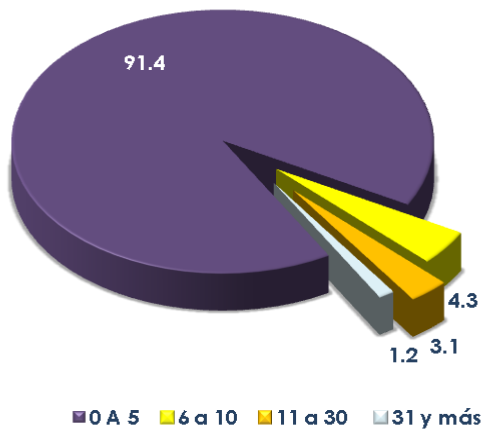

Juntas Auxiliares del Municipio de Puebla

Información Económica

**censos
económicos
2009**

**DENUE
03/2011
INEGI**

Junta auxiliar San Baltazar Tetela

Total de Unidades Económicas: 162

Distribución porcentual de unidades económicas según sector de actividad

Distribución porcentual de unidades económicas según estratos de personal ocupado

Estratos de personal ocupado